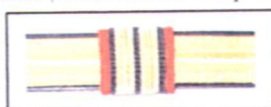

4. Kategorie: *Offiziere* (Kommandant/ Verantwortlicher des Dienstes)
  4. Categoria: *Ufficiali* (Comandante/ Responsabile del servizio)