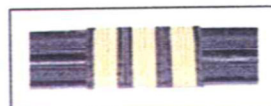

2. Kategorie: *Polizeimeister*
  2. Categoria: *Sovrintendente di Polizia*